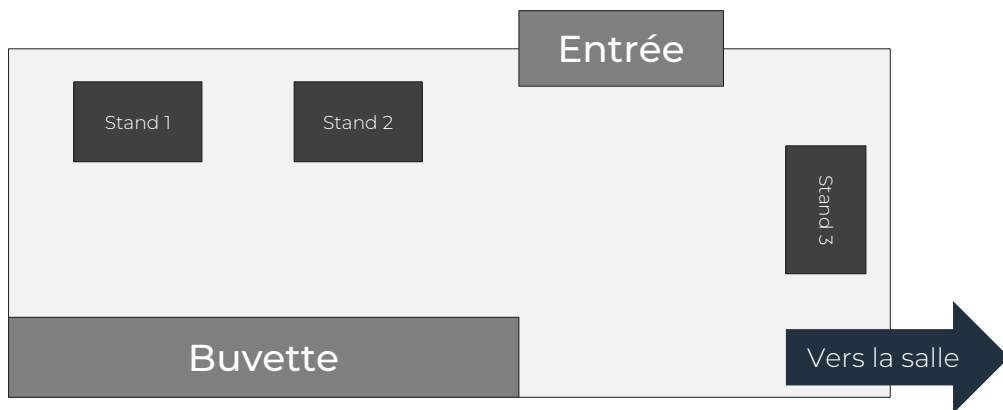

Formats et tailles

Grand panneau (200 x 100 cm)

Moyen panneau (150 x 100 cm)

Petit panneau (100 x 50 cm)

Visibilité numérique

- Les spots publicitaires de nos partenaires sont diffusés en continu et quotidiennement sur notre grand écran
- Nous garantissons également l'affichage de votre logo sur notre nouveau site internet (www.zz-lancy.ch)

Formats de diffusion

Affichage de votre logo sur notre site internet

Diffusion spot publicitaire 'long' (30 à 60 sec.)

Diffusion spot publicitaire 'court' (10 à 30 sec.)

Types de supports

Stand de présentation de votre entreprise (2 x 2 m)

Possibilité d'afficher des banderoles ou oriflammes (nombre à définir)

Promotion locale lors des Superfinales LNA

- Participer à un événement incontournable du tennis de table suisse
- Salle omnisport Le Sapay (ch. le-Sapay 8 / Plan-les-Ouates)
- Gradins d'une capacité de 200 places + buvette