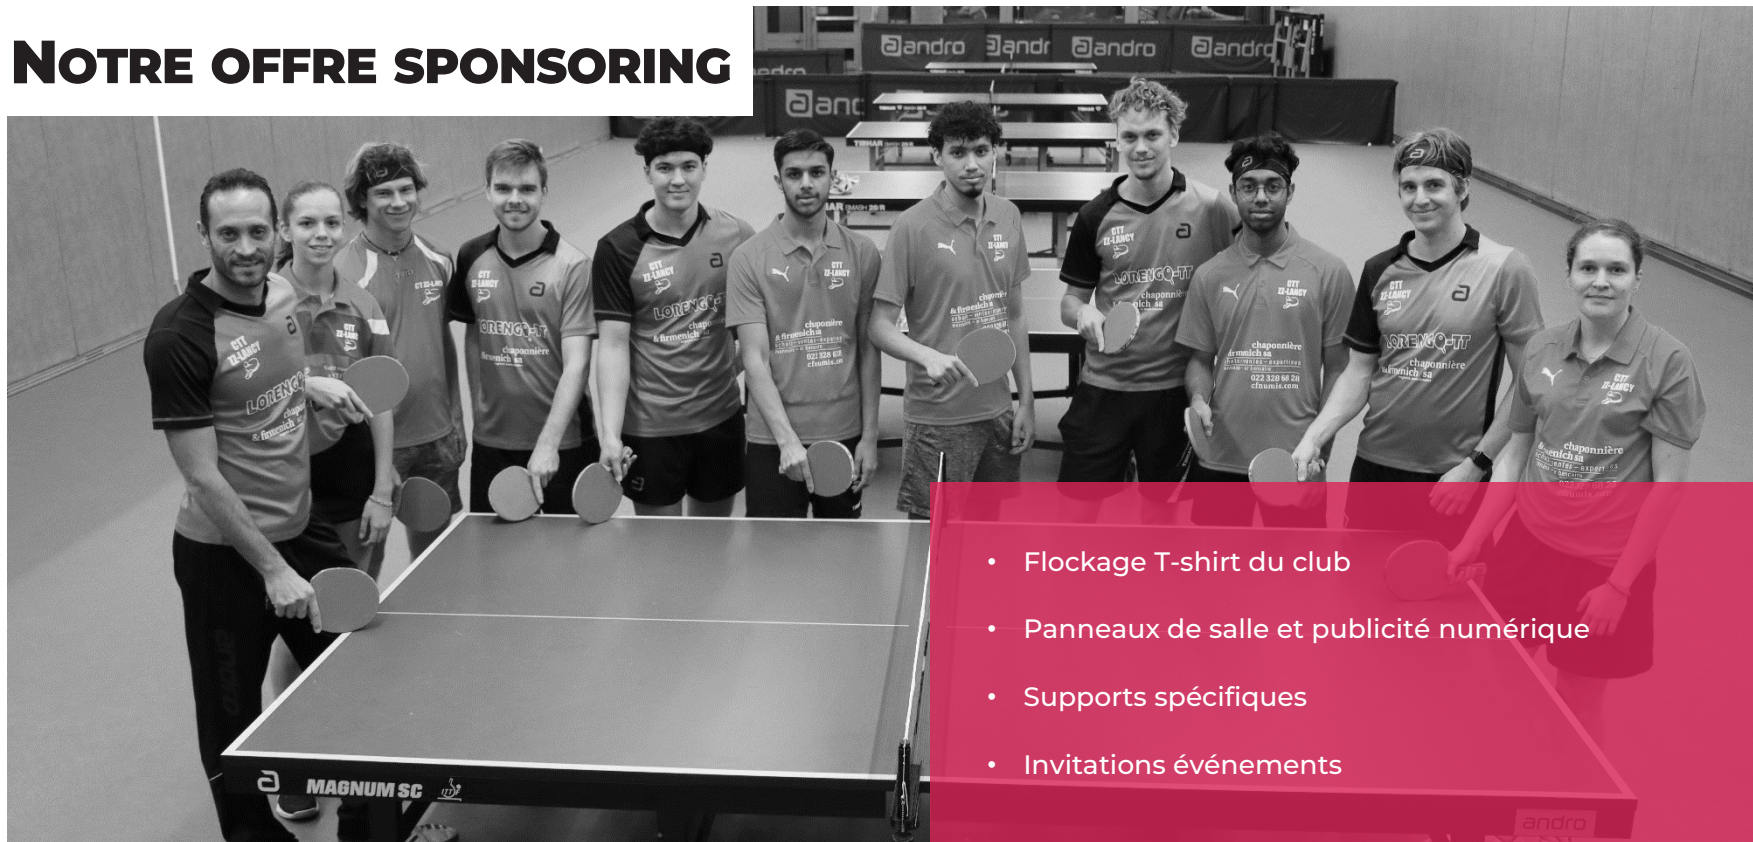

NOTRE OFFRE SPONSORING

- Flockage T-shirt du club
- Panneaux de salle et publicité numérique
- Supports spécifiques
- Invitations événements